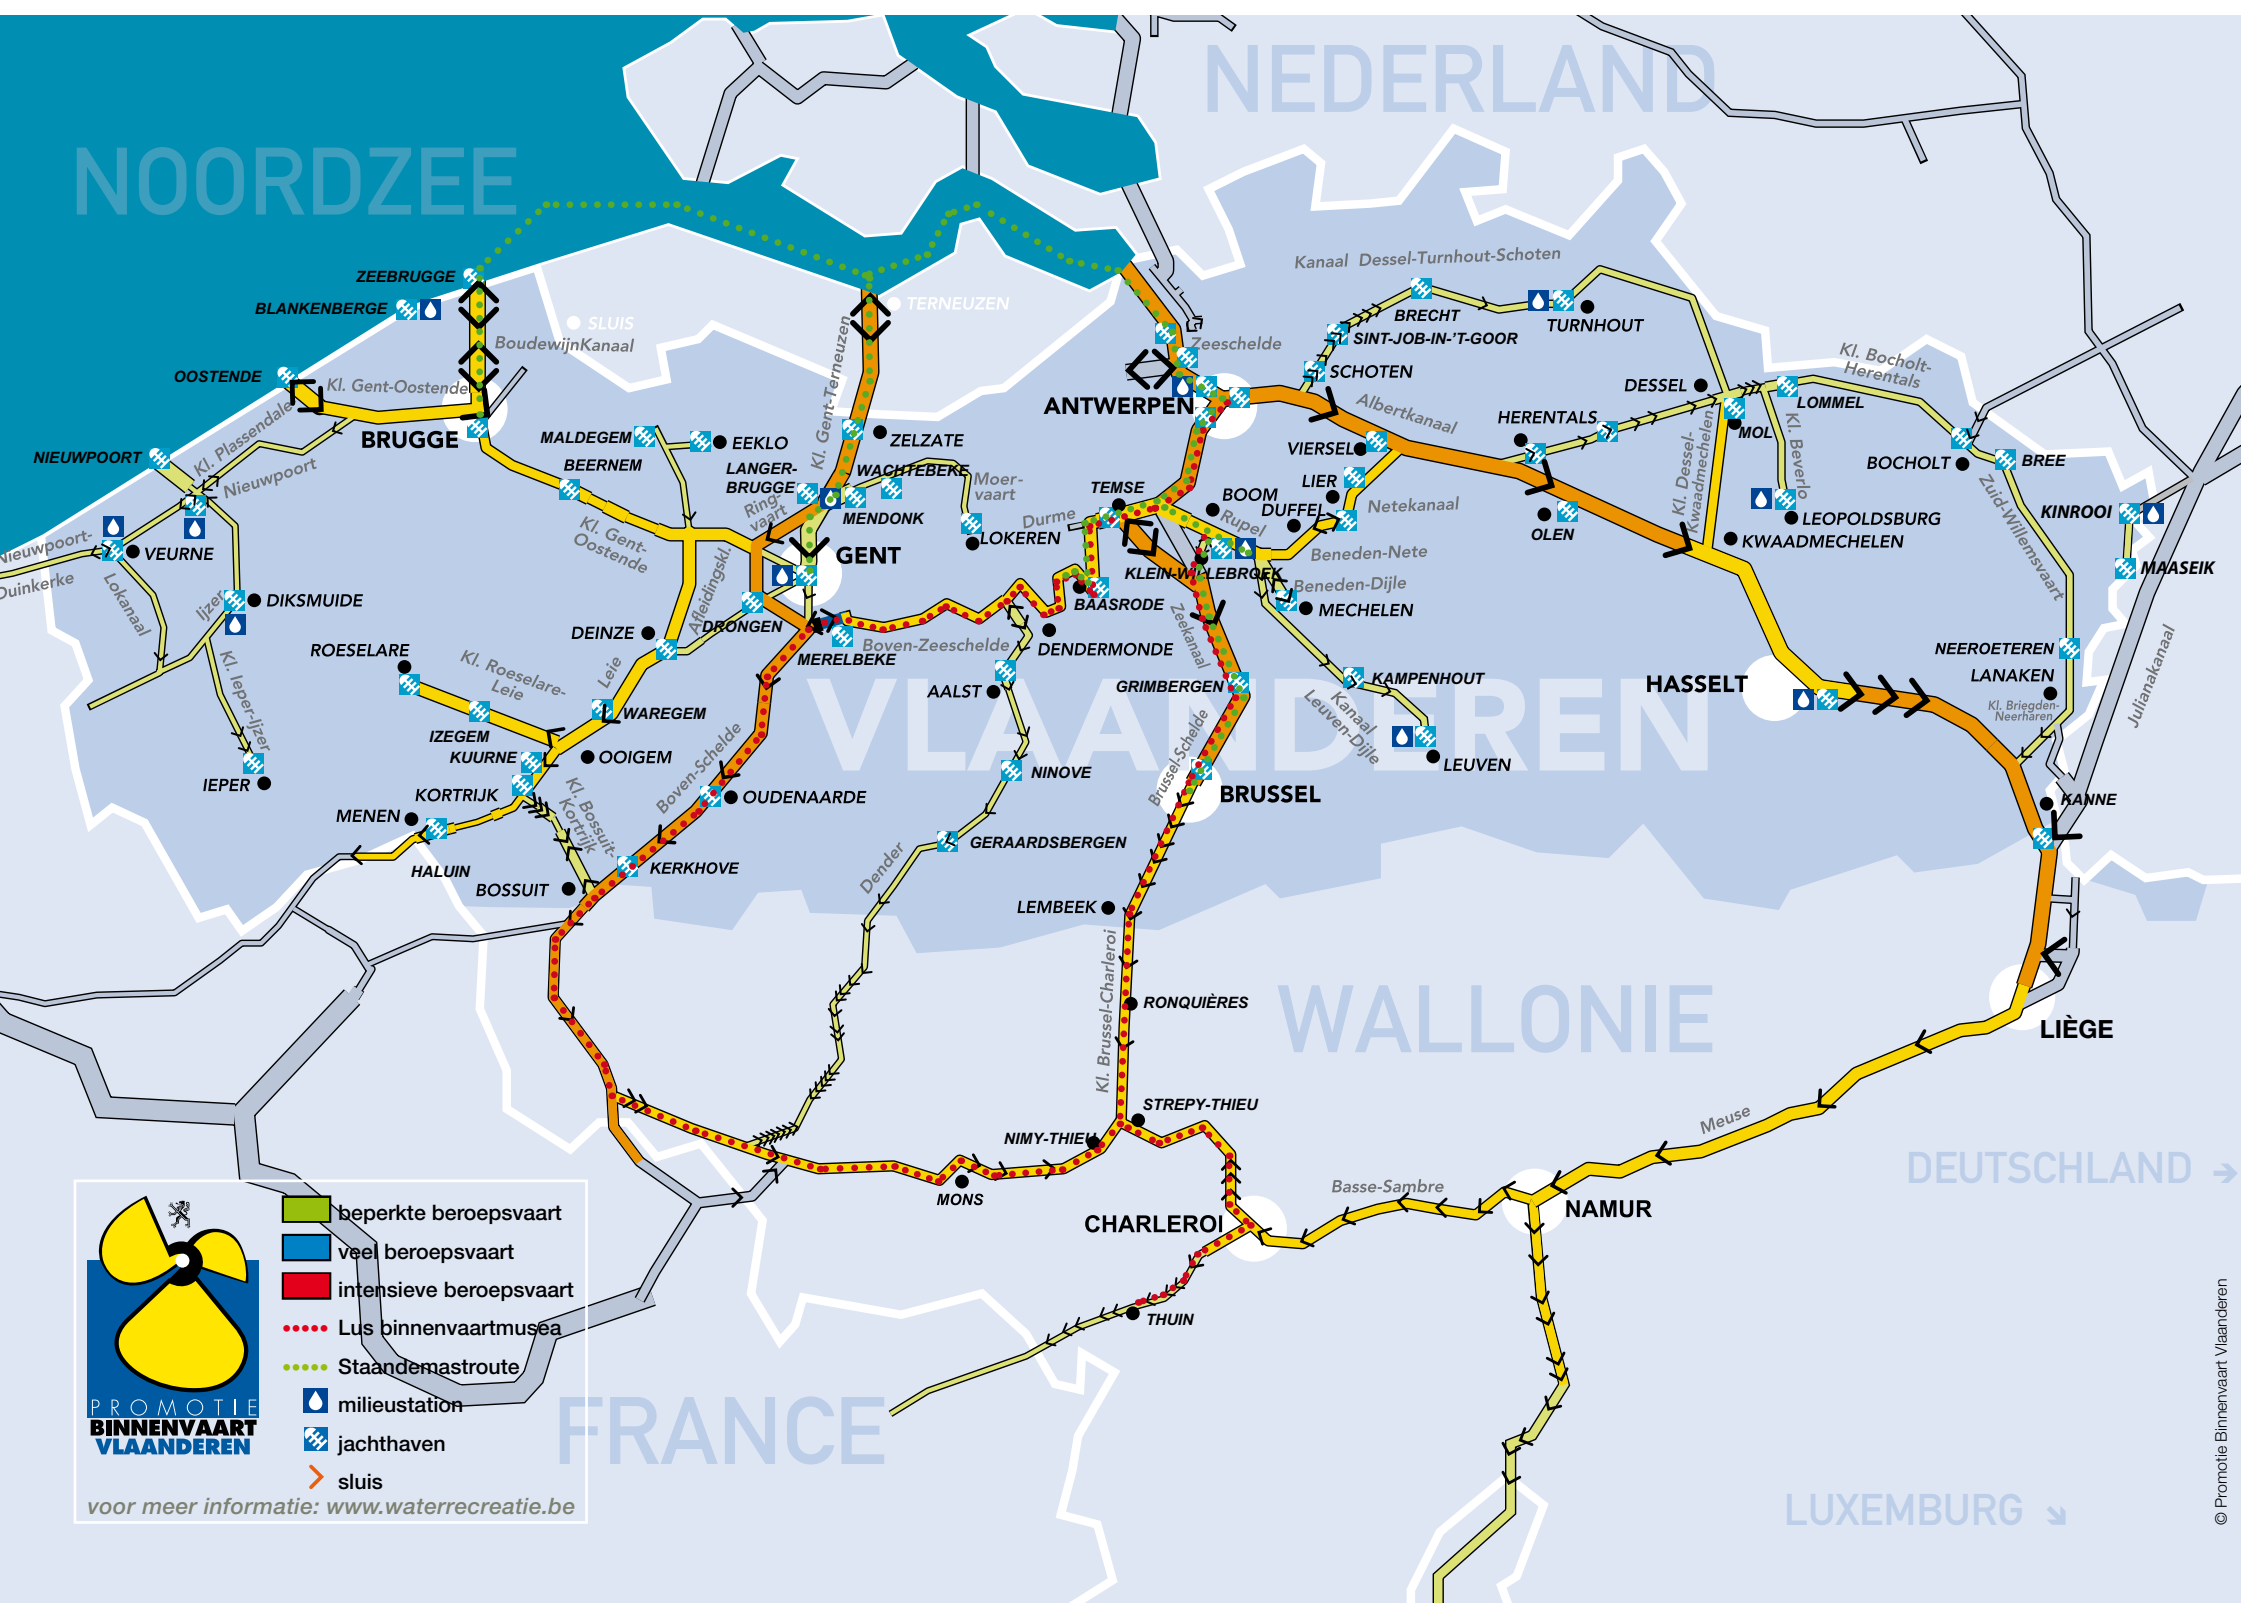

NOORDZEE

NEDERLAND

**PROMOTIE BINNENVAART VLAANDEREN**

voor meer informatie: [www.waterrecreatie.be](http://www.waterrecreatie.be)

- beperkte beroepsvaart
- veel beroepsvaart
- intensieve beroepsvaart
- Lus binnenvaartmusea
- Staandemastroute
- milieustation
- jachthaven
- sluis